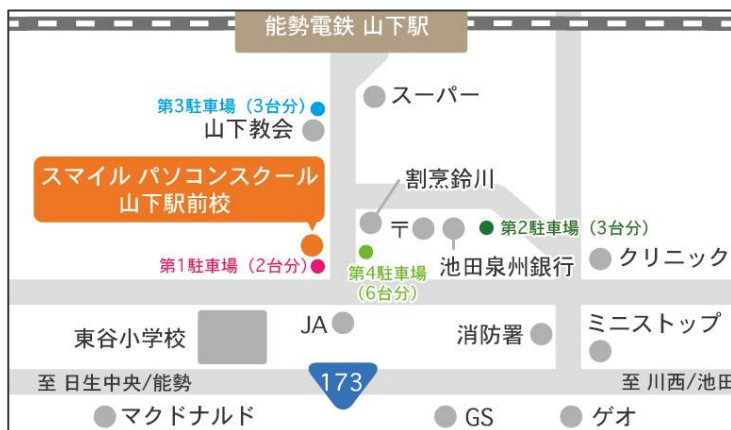

(50代・伊丹市・女性)

授業風景&講師紹介

パソコンが12台の小さな教室ですが、アットホームな雰囲気です。楽しく学べます。

教室長 平井

インストラクター 大塩

マナー講師 芝池

アクセス&駐車場

能勢電山下駅より徒歩2分(阪急川西能勢口駅より19分)

☆契約駐車場 14台分あります

遠方からでも安心! 車・バイクで通学OK!
ほぼ全員の方に無料でご利用いただけます。

〒666-0105 川西市見野 2-34-6
TEL 072-791-6663
スマイルパソコンスクール 山下駅前校
(有限会社 アールコーポレーション)